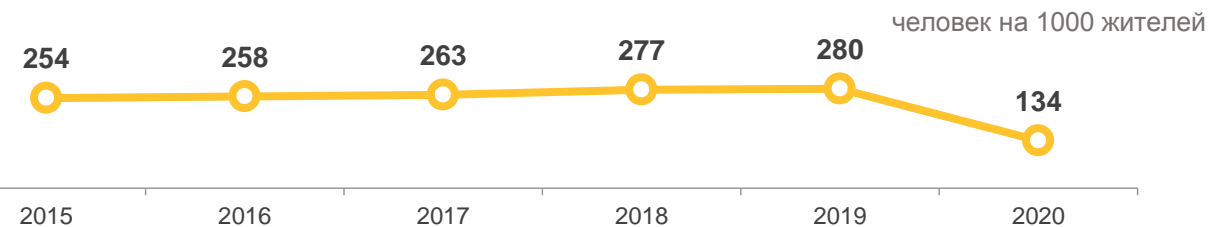

# ВСЕМИРНЫЙ ДЕНЬ ТЕАТРА

27 марта

Число профессиональных театров

16

по данным Министерства культуры России

Численность зрителей

426,6

тысячи человек,  
по данным Министерства культуры России

1000

Численность зрителей на 1000 человек населения

134

человек  
по данным Министерства культуры России

Стоимость билета в театр

760,2

рубля