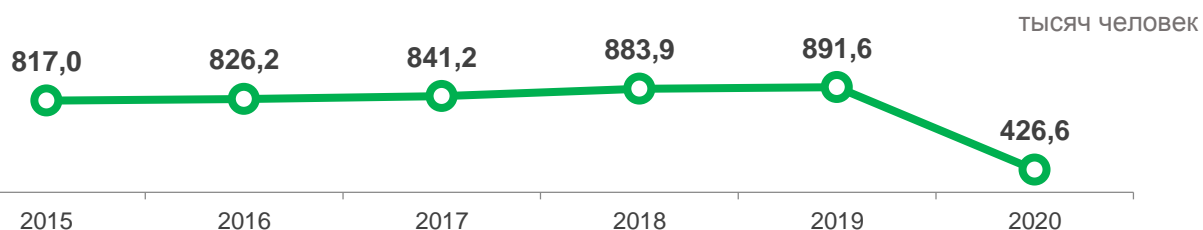

# ВСЕМИРНЫЙ ДЕНЬ ТЕАТРА

27 марта

Число профессиональных театров

16

по данным Министерства культуры России

Численность зрителей

426,6

тысячи человек,  
по данным Министерства культуры России

1000

Численность зрителей на 1000 человек населения

134

человек  
по данным Министерства культуры России

Стоимость билета в театр

760,2

рубля