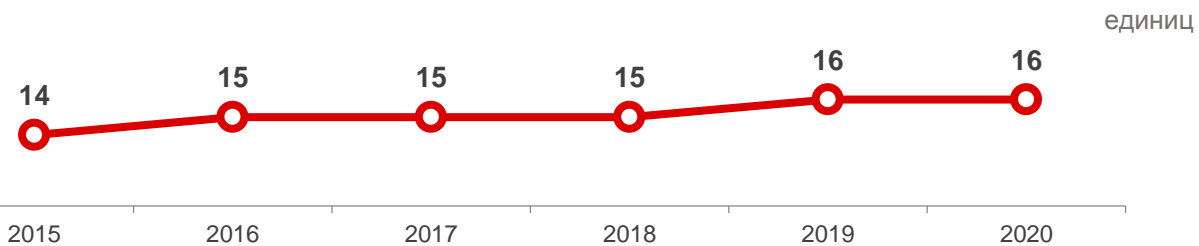

# ВСЕМИРНЫЙ ДЕНЬ ТЕАТРА

27 марта

Число профессиональных театров

16

по данным Министерства культуры России

Численность зрителей

426,6

тысячи человек,  
по данным Министерства культуры России

1000

Численность зрителей на 1000 человек населения

134

человек  
по данным Министерства культуры России

Стоимость билета в театр

760,2

рубля